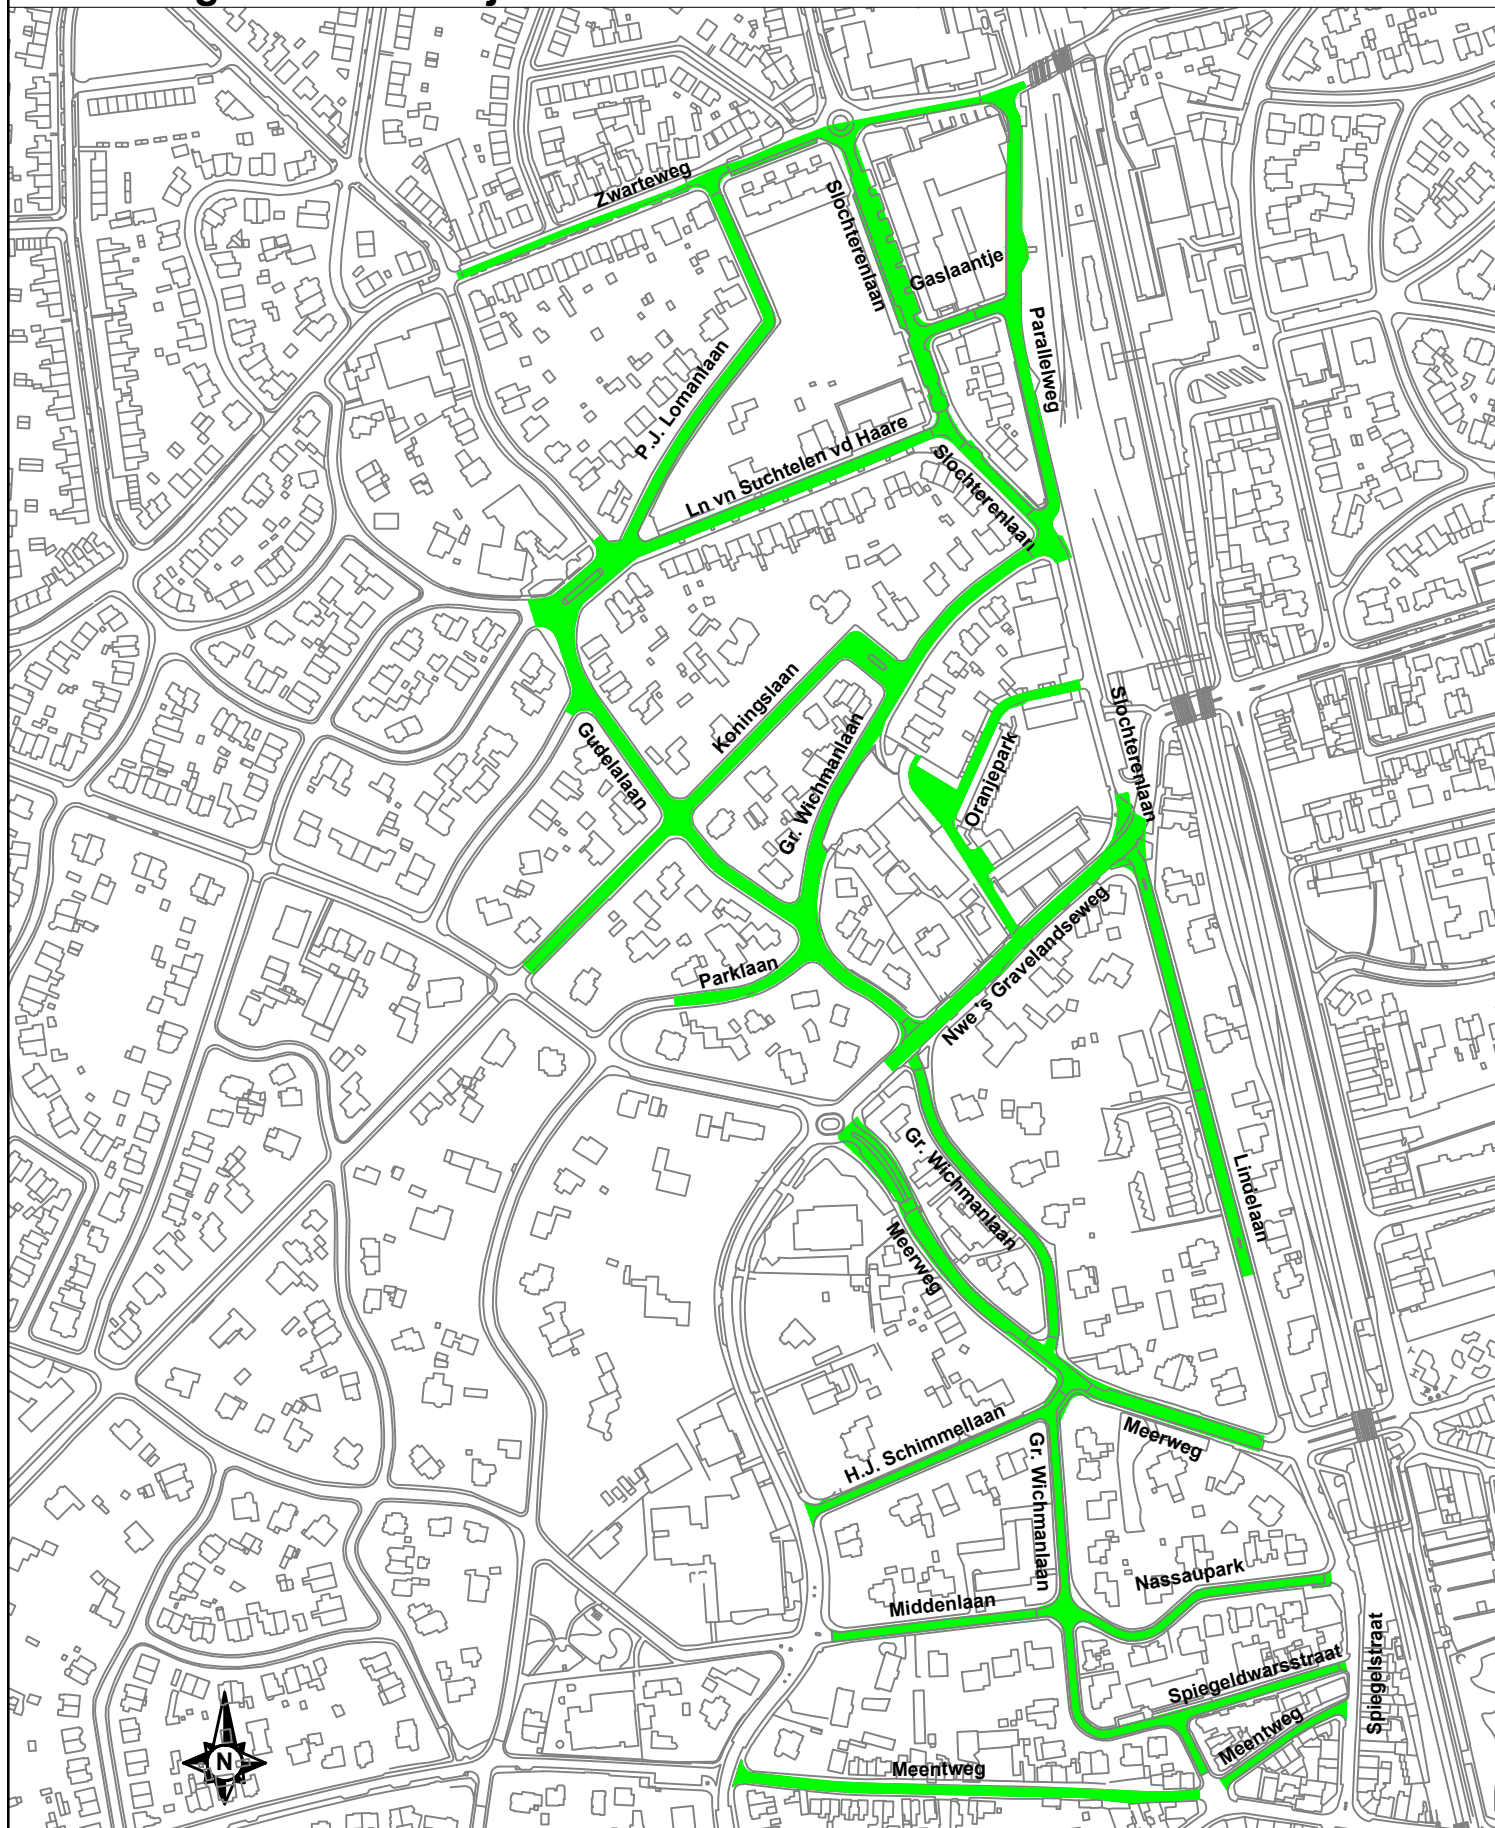

# Parkeergebied Westelijke Schil

## Westelijke schil

Deze vergunning is geldig voor de gemarkeerde plaatsen op de kaart parkeergebied Westelijke schil.

Gebruik van een parkeervergunning van maandag tot en met zaterdag tussen 7.00 - 18.00 uur.

Let op:

- De vergunning is niet geldig bij parkeerplaatsen met parkeerapparatuur (Slachterenlaan, Lindelaan, Herenstraat en Spiegelstraat).